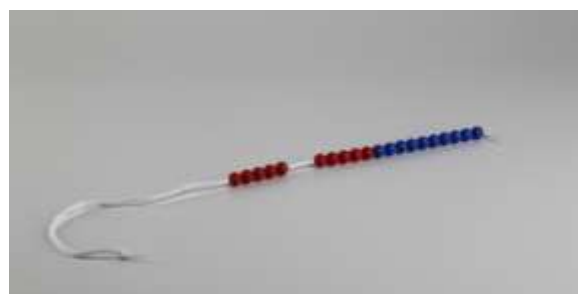

Ohessa esimerkkejä MFKA:n uutuuksia. Tuotteet osin saatavilla jo nyt hyllystä, kaikki on tilattavissa. Kysy lisätietoa mfka@mfka.fi

Laskukiekot

22 kappaletta muovista laskukiekkoa punainen/sininen kiekkoa Ø 25 mm . Pakattu pussiin.

Laskukiekot

22 kappaletta muovista laskukiekkoa punainen/sininen kiekkoa Ø 25 mm . Pakattu muovisalkkuun.

Helminauha

20 helmen nauha, muoviset helmet Ø 11 mm

Helmitaulut

Monia eri vaihtoehtoja

Helmitauluja

Magneettiset laskukiekot

100 kappaletta muovista molemmin puolin magneettista laskukiekkoa punainen/sininen Ø 50 mm . Pakattu muovisalkkuun

Magneettiset laskukiekot

Kuten viereinen sarja plus 25 lisäkap-paletta (+, -, <, > ja =)

Kummatkin 7:ssä värissä

Geolautoja

Värillisiä, värittömiä. 150 x 150 ja 230 x 230 mm lautoja useilla eri pinnivaihtoehdoilla

Murtokakkuja sekä magneettisia että ei magneettisia

Useita eri vaihtoehtoisia murtokakkua. Magneettinen, muovinen, vaahtomuovinen,