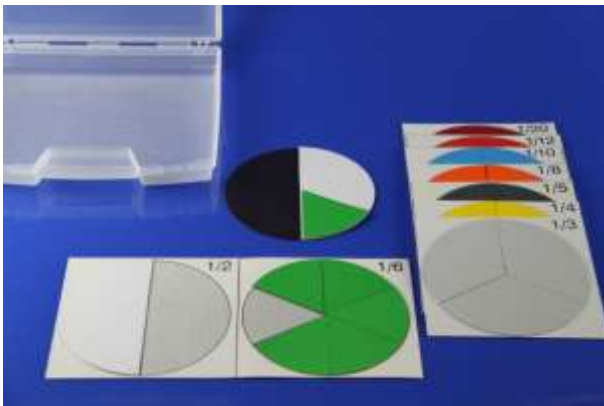

Kummatkin 7:ssä värissä

Geolautoja

Värillisiä, värittömiä. 150 x 150 ja 230 x 230 mm lautoja useilla eri pinnivaihtoehdoilla

Murtokakkuja sekä magneettisia että ei magneettisia

Useita eri vaihtoehtoisia murtokakkua. Magneettinen, muovinen, vaahtomuovinen,