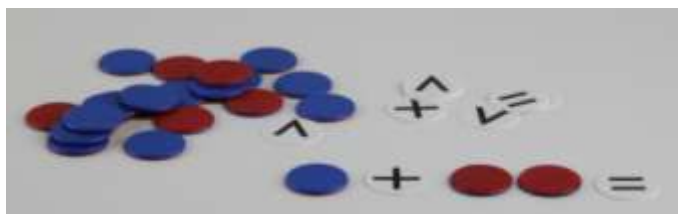

Ohessa esimerkkejä MFKA:n uutuuksia. Tuotteet osin saatavilla jo nyt hyllystä, kaikki on tilattavissa. Kysy lisätietoa mfka@mfka.fi

Laskukiekot

22 kappaletta muovista laskukiekkoa punainen/sininen kiekkoa Ø 25 mm . Pakattu pussiin.

Laskukiekot

22 kappaletta muovista laskukiekkoa punainen/sininen kiekkoa Ø 25 mm . Pakattu muovisalkkuun.

Helminauha

20 helmen nauha, muoviset helmet Ø 11 mm

Helmitaulut

Monia eri vaihtoehtoja

Helmitauluja

Magneettiset laskukiekot

Kummatkin 7:ssä värissä

Geolautoja

Värillisiä, värittömiä. 150 x 150 ja 230 x 230 mm lautoja useilla eri pinnivaihtoehdoilla

Murtokakkuja sekä magneettisia että ei magneettisia

Useita eri vaihtoehtoisia murtokakkua. Magneettinen, muovinen, vaahtomuovinen,