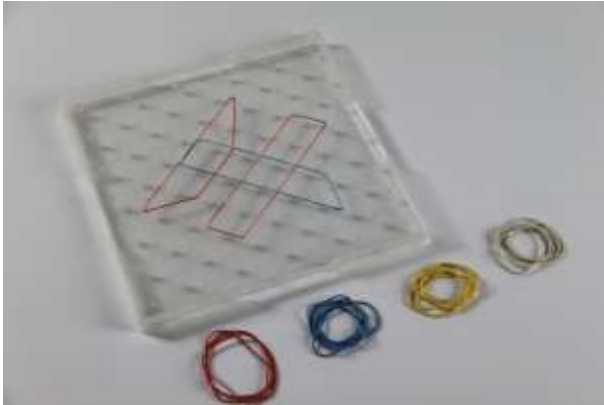

Erilaisia kymmenjärjestelmiä valmistettu 80 % kierrätyskuidusta (Puu) ja liima-aineesta. 100 % kierrätyskelpoinen.

SOMA -kuutioita

Pieniä 6 x 6 x 6 cm kuutio, 7 väriä
tai "vähän" isompi 50 x 50 x 50
vaahtomuovinen SOMA -kuutio

Kummatkin 7:ssä värissä

Geolautoja

Värillisiä, värittömiä. 150 x 150 ja 230 x 230 mm lautoja useilla eri pinnivaihtoehdoilla

Murtokakkuja sekä magneettisia että ei magneettisia

Useita eri vaihtoehtoisia murtokakkua. Magneettinen, muovinen, vaahtomuovinen,