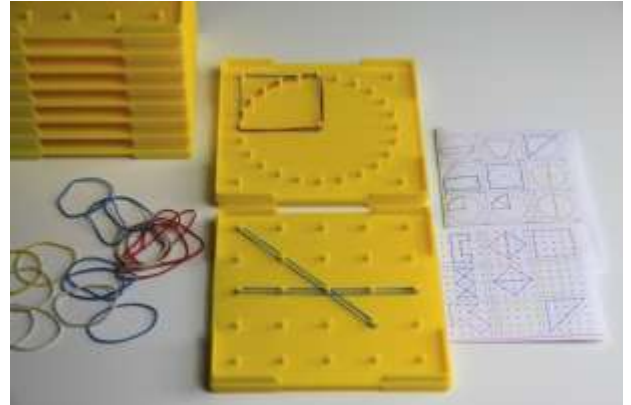

Erilaisia kymmenjärjestelmiä valmistettu 80 % kierrätyskuidusta (Puu) ja liima-aineesta. 100 % kierrätyskelppoinen.

SOMA -kuutioita

Pieniä 6 x 6 x 6 cm kuutio, 7 väriä
tai "vähän" isompi 50 x 50 x 50
vaahtomuovinen SOMA -kuutio

Kummatkin 7:ssä värissä

Geolautoja

Värillisiä, värittömiä. 150 x 150 ja 230 x 230 mm lautoja useilla eri pinnivaihtoehdoilla

Murtokakkuja sekä magneettisia että ei magneettisia

Useita eri vaihtoehtoisia murtokakkua. Magneettinen, muovinen, vaahtomuovinen,