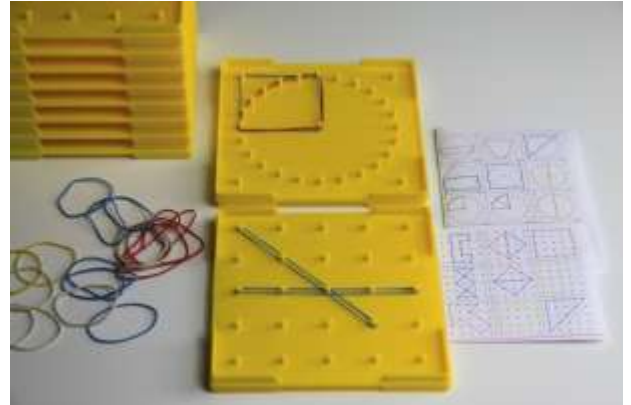

Erilaisia kymmenjärjestelmiä valmistettu 80 % kierrätyskuidusta (Puu) ja liima-aineesta. 100 % kierrätyskelpoinen.

SOMA -kuutioita

Pieniä 6 x 6 x 6 cm kuutio, 7 väriä
tai "vähän" isompi 50 x 50 x 50
vaahtomuovinen SOMA -kuutio

Kummatkin 7:ssä värissä

Geolautoja

Värillisiä, värittömiä. 150 x 150 ja 230 x 230 mm lautoja useilla eri pinnivaihtoehdoilla

Murtokakkuja sekä magneettisia että ei magneettisia

Useita eri vaihtoehtoisia murtokakkua. Magneettinen, muovinen, vaahtomuovinen,