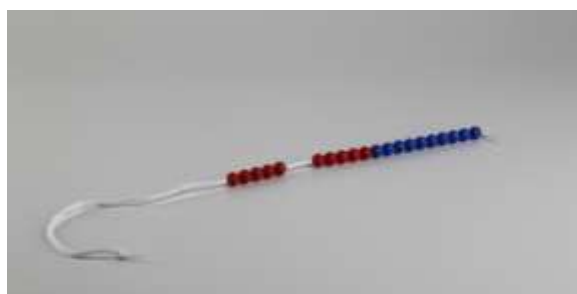

Ohessa esimerkkejä MFKA:n uutuuksia. Tuotteet osin saatavilla jo nyt hyllystä, kaikki on tilattavissa. Kysy lisätietoa mfka@mfka.fi

Laskukiekot

22 kappaletta muovista laskukiekkoa punainen/sininen kiekkoa Ø 25 mm . Pakattu pussiin.

Laskukiekot

22 kappaletta muovista laskukiekkoa punainen/sininen kiekkoa Ø 25 mm . Pakattu muovisalkkuun.

Helminauha

20 helmen nauha, muoviset helmet Ø 11 mm

Helmitaulut

Monia eri vaihtoehtoja

Helmitauluja

Magneettiset laskukiekot

100 kappaletta muovista molemmin puolin magneettista laskukiekkoa punainen/sininen Ø 50 mm . Pakattu muovisalkkuun

Magneettiset laskukiekot

Kuten viereinen sarja plus 25 lisäkap-
palletta (+, -, <, > ja =)

Kummatkin 7:ssä värissä

Geolautoja

Värillisiä, värittömiä. 150 x 150 ja 230 x 230 mm lautoja useilla eri pinnivaihtoehdoilla

Murtokakkuja sekä magneettisia että ei magneettisia

Useita eri vaihtoehtoisia murtokakkua. Magneettinen, muovinen, vaahtomuovinen,