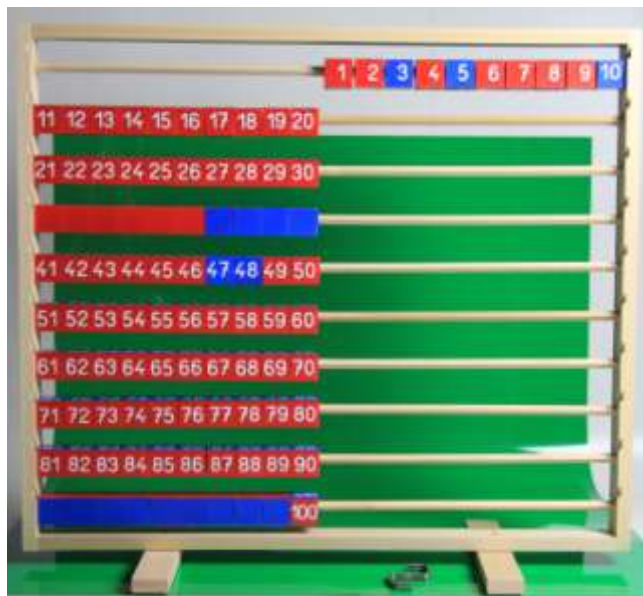

Laskukiekot

22 kappaletta muovista laskukiekkoa punainen/sininen kiekkoa Ø 25 mm . Pakattu muovisalkkuun.

Helminauha

20 helmen nauha, muoviset helmet Ø 11 mm

Helmitaulut

Monia eri vaihtoehtoja

Helmitauluja

Magneettiset laskukiekot

Kummatkin 7:ssä värissä

Geolautoja

Värillisiä, värittömiä. 150 x 150 ja 230 x 230 mm lautoja useilla eri pinnivaihtoehdoilla

Murtokakkuja sekä magneettisia että ei magneettisia

Useita eri vaihtoehtoisia murtokakkua. Magneettinen, muovinen, vaahtomuovinen,