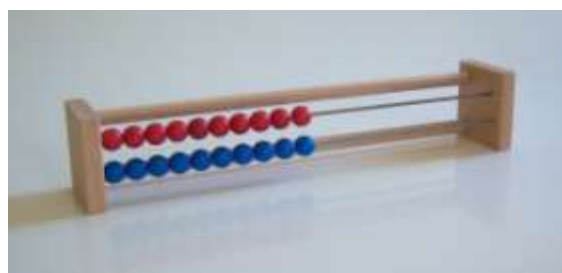

Laskukiekot

22 kappaletta muovista laskukiekkoa punainen/sininen kiekkoa Ø 25 mm . Pakattu muovisalkkuun.

Helminauha

20 helmen nauha, muoviset helmet Ø 11 mm

Helmitaulut

Monia eri vaihtoehtoja

Helmitauluja

Magneettiset laskukiekot

100 kappaletta muovista molemmin puolin magneettista laskukiekkoa punainen/sininen Ø 50 mm . Pakattu muovisalkkuun

Magneettiset laskukiekot

Kuten viereinen sarja plus 25 lisäkap-paletta (+, -, <, > ja =)

Kummatkin 7:ssä värissä

Geolautoja

Värillisiä, värittömiä. 150 x 150 ja 230 x 230 mm lautoja useilla eri pinnivaihtoehdoilla

Murtokakkuja sekä magneettisia että ei magneettisia

Useita eri vaihtoehtoisia murtokakkua. Magneettinen, muovinen, vaahtomuovinen,