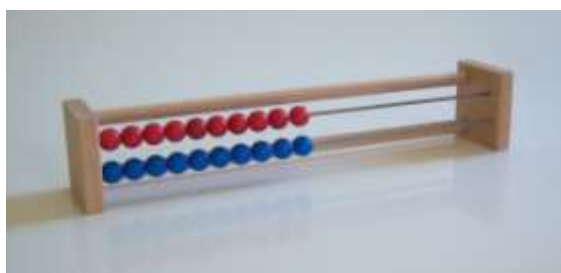

Laskukiekot

22 kappaletta muovista laskukiekkoa punainen/sininen kiekkoa Ø 25 mm . Pakattu muovisalkkuun.

Helminauha

20 helmen nauha, muoviset helmet Ø 11 mm

Helmitaulut

Monia eri vaihtoehtoja

Helmitauluja

Magneettiset laskukiekot

100 kappaletta muovista molemmin puolin magneettista laskukiekkoa punainen/sininen Ø 50 mm . Pakattu muovisalkkuun

Magneettiset laskukiekot

Kuten viereinen sarja plus 25 lisäkap-
palletta (+, -, <, > ja =)

Kummatkin 7:ssä värissä

Geolautoja

Värillisiä, värittömiä. 150 x 150 ja 230 x 230 mm lautoja useilla eri pinnivaihtoehdoilla

Murtokakkuja sekä magneettisia että ei magneettisia

Useita eri vaihtoehtoisia murtokakkua. Magneettinen, muovinen, vaahtomuovinen,