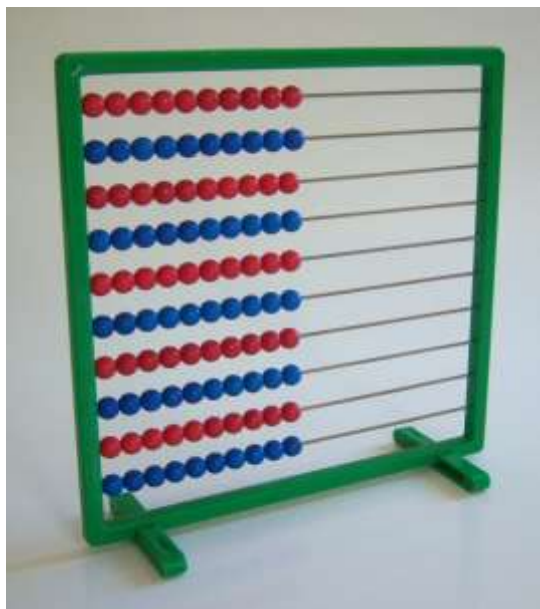

Laskukiekot

22 kappaletta muovista laskukiekkoa punainen/sininen kiekkoa Ø 25 mm . Pakattu muovisalkkuun.

Helminauha

20 helmen nauha, muoviset helmet Ø 11 mm

Helmitaulut

Monia eri vaihtoehtoja

Helmitauluja

Magneettiset laskukiekot

100 kappaletta muovista molemmin puolin magneettista laskukiekkoa punainen/sininen Ø 50 mm . Pakattu muovisalkkuun

Magneettiset laskukiekot

Kuten viereinen sarja plus 25 lisäkap-
palletta (+, -, <, > ja =)

Kummatkin 7:ssä värissä

Geolautoja

Värillisiä, värittömiä. 150 x 150 ja 230 x 230 mm lautoja useilla eri pinnivaihtoehdoilla

Murtokakkuja sekä magneettisia että ei magneettisia

Useita eri vaihtoehtoisia murtokakkua. Magneettinen, muovinen, vaahtomuovinen,