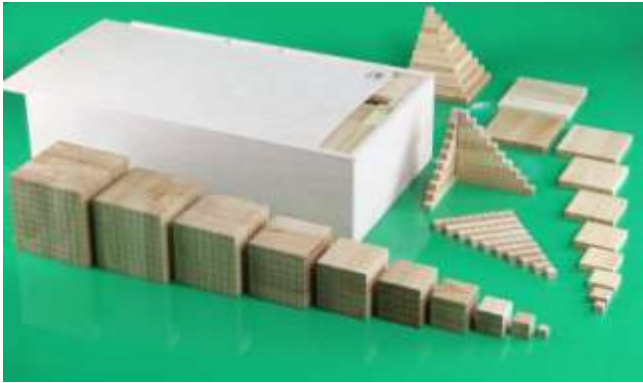

100 kappaletta muovista molemmin puolin magneettista laskukiekkoa punainen/sininen Ø 50 mm . Pakattu muovisalkkuun

Magneettiset laskukiekot

Kuten viereinen sarja plus 25 lisäkap-paletta (+, -, <, > ja =)

Puinen kymmenjärjestelmä

Puinen kymmenjärjestelmä puulaatikossa, yhteensä 317 palaa.

Puinen Cuisenaire värisauvat

Puinen Cuisenaire värisauvat puulaatikossa. Yhteensä 307 palaa.

Kierrätyspuusta valmistetut kymmenjärjestelmät

Kummatkin 7:ssä värissä

Geolautoja

Värillisiä, värittömiä. 150 x 150 ja 230 x 230 mm lautoja useilla eri pinnivaihtoehdoilla

Murtokakkuja sekä magneettisia että ei magneettisia

Useita eri vaihtoehtoisia murtokakkua. Magneettinen, muovinen, vaahtomuovinen,