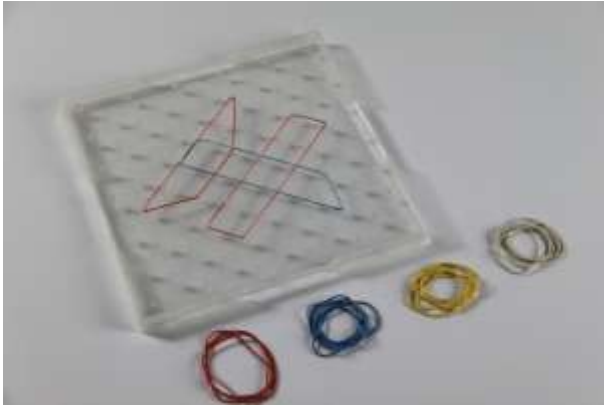

Erilaisia kymmenjärjestelmiä valmistettu 80 % kierrätyskuidusta (Puu) ja liima-aineesta. 100 % kierrätyskelppoinen.

SOMA -kuutioita

Pieniä 6 x 6 x 6 cm kuutio, 7 väriä
tai "vähän" isompi 50 x 50 x 50
vaahtomuovinen SOMA -kuutio

Kummatkin 7:ssä värissä

Geolautoja

Värillisiä, värittömiä. 150 x 150 ja 230 x 230 mm lautoja useilla eri pinnivaihtoehdoilla

Murtokakkuja sekä magneettisia että ei magneettisia

Useita eri vaihtoehtoisia murtokakkua. Magneettinen, muovinen, vaahtomuovinen,