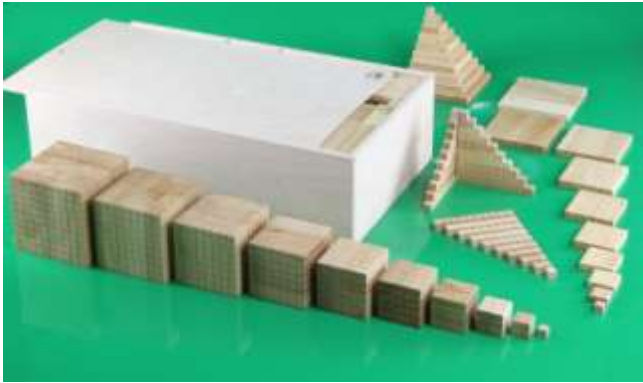

100 kappaletta muovista molemmin puolin magneettista laskukiekkoa punainen/sininen Ø 50 mm . Pakattu muovisalkkuun

Magneettiset laskukiekot

Kuten viereinen sarja plus 25 lisäkap-
palletta (+, -, <, > ja =)

Puinen kymmenjärjestelmä

Puinen kymmenjärjestelmä puulaatikossa, yhteensä 317 palaa.

Puinen Cuisenaire värisauvat

Puinen Cuisenaire värisauvat puulaatikossa. Yhteensä 307 palaa.

Kierrätyspuusta valmistetut kymmenjärjestelmät

Kummatkin 7:ssä värissä

Geolautoja

Värillisiä, värittömiä. 150 x 150 ja 230 x 230 mm lautoja useilla eri pinnivaihtoehdoilla

Murtokakkuja sekä magneettisia että ei magneettisia

Useita eri vaihtoehtoisia murtokakkua. Magneettinen, muovinen, vaahtomuovinen,