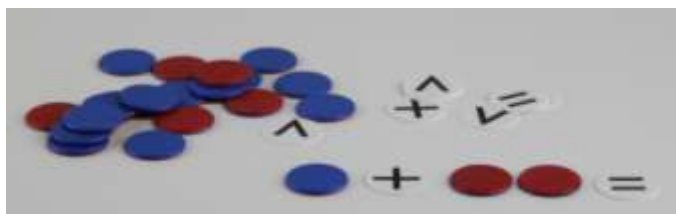

Ohessa esimerkkejä MFKA:n uutuuksia. Tuotteet osin saatavilla jo nyt hyllystä, kaikki on tilattavissa. Kysy lisätietoa mfka@mfka.fi

Laskukiekot

22 kappaletta muovista laskukiekkoa punainen/sininen kiekkoa Ø 25 mm . Pakattu pussiin.

Laskukiekot

22 kappaletta muovista laskukiekkoa punainen/sininen kiekkoa Ø 25 mm . Pakattu muovisalkkuun.

Helminauha

20 helmen nauha, muoviset helmet Ø 11 mm

Helmitaulut

Monia eri vaihtoehtoja

Helmitauluja

Magneettiset laskukiekot

Kummatkin 7:ssä värissä

Geolautoja

Värillisiä, värittömiä. 150 x 150 ja 230 x 230 mm lautoja useilla eri pinnivaihtoehdoilla

Murtokakkuja sekä magneettisia että ei magneettisia

Useita eri vaihtoehtoisia murtokakkua. Magneettinen, muovinen, vaahtomuovinen,